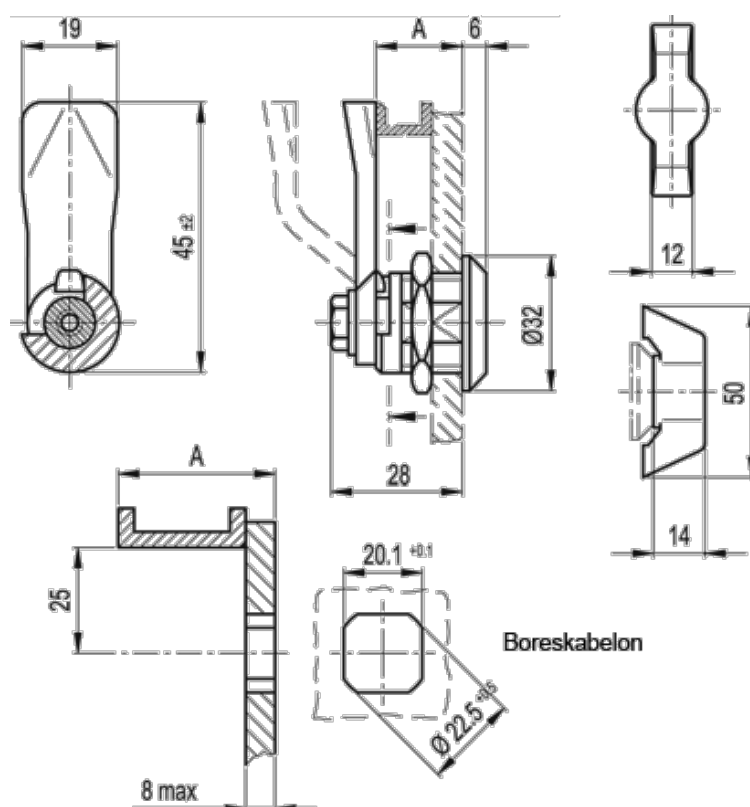

Varenummer: 20724013  
Beskrivelse: E+G Låseelement  
GN 115-SK-14

## Mål

A = 14